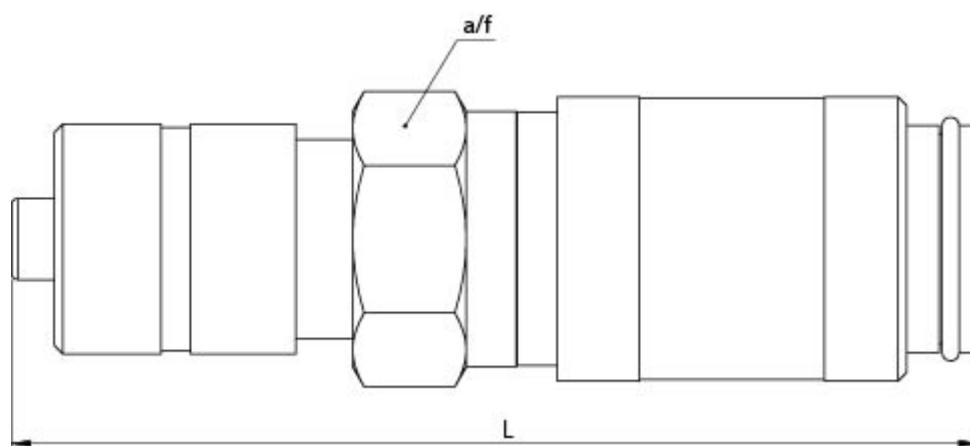

Varenummer: 58624490e
Beskrivelse: Lynkobling m. push-on $\varnothing 8 \times 6$
NW 7.8

Mål

Længde	= 61
Nøglevidde	= 19
Slangediameter	= $\varnothing 8 \times 6$